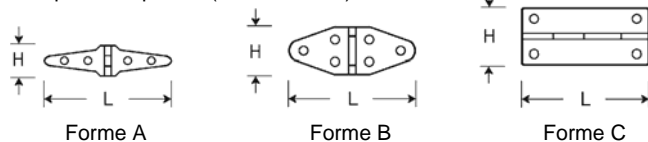

Chaînes miniatures à étais réalisées en laiton.
En longueur d'environ un mètre.

L : longueur du maillon

H : largeur du maillon

D : diamètre du fil.

L	H	D	Référence	Prix
5,3	3,1	0,8	A 5627/28	17,90
6,3	3,4	1,0	A 5627/30	17,90
7,9	4,5	1,3	A 5627/32	19,10
8,9	5,9	1,6	A 5627/35	19,10

CHARNIÈRES

Charnières miniatures réalisées en laiton ou métal aspect laiton.
Prix : prix de 4 pièces (non divisibles).

Forme	H	L	Référence	Prix
A	4	14	A 7809/01	5,50
B	7	19	A 7809/02	5,60
C	9	10	A 7809/03	4,30
C	9	15	A 7809/04	4,50
C	9	20	A 7809/05	4,80
C	12	15	A 7809/06	5,00
C	12	20	A 7809/07	5,40