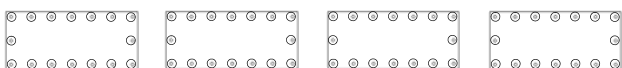

ANCRES HALL

Ancres en métal bruni.
À pattes mobiles.
Avec organeau.
Prix A : prix de l'unité.
Prix B : prix du lot de deux pièces.

Hauteur environ	Largeur environ	Référence	Prix A	Prix B
26	15	A 5621/21	7,30	12,40
29	18	A 5621/25	7,60	12,90
33	20	A 5621/30	9,40	16,00
40	23	A 5621/40	11,20	19,00
50	29	A 5621/50	11,80	20,10
60	33	A 5621/60	12,30	20,90
70	38	A 5621/70	13,50	23,00
80	44	A 5621/80	14,50	24,70

Ancres en métal finition dorée.
À pattes mobiles.
Avec organeau.
Prix A : prix de l'unité.
Prix B : prix du lot de deux pièces.

Hauteur environ	Largeur environ	Référence	Prix A	Prix B
28	18	A 5621/01	5,40	9,20
35	22	A 5621/02	8,30	14,10
40	24	A 5621/03	8,80	15,00
45	28	A 5621/04	9,40	16,00
60	35	A 5621/05	10,10	17,20

TÔLES FINES EN CUIVRE

Tôles fines en cuivre, épaisseur 0,2 mm,
découpées en plaquettes de 6 x 12 mm.
Avec 12 perçages de diamètre 0,5 mm répartis sur le pourtour.
En sachets d'environ 100 pièces.

Référence : A 6483/01 Prix : 19,40

Tôles fines en cuivre, épaisseur 0,2 mm, découpées en plaquettes
de 8 x 18 mm. Avec 16 emboutissages de diamètre environ 1,3 mm,
en imitation de tête ronde de rivet, répartis sur le pourtour.
En sachets d'environ 100 pièces.