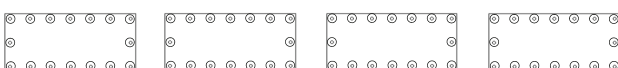

ANCRES HALL

Ancres en métal bruni.
À pattes mobiles.
Avec organeau.
Prix A : prix de l'unité.
Prix B : prix du lot de deux pièces.

Hauteur environ	Largeur environ	Référence	Prix A	Prix B
26	15	A 5621/21	7,30	12,40
29	18	A 5621/25	7,60	12,90
33	20	A 5621/30	9,40	16,00
40	23	A 5621/40	11,20	19,00
50	29	A 5621/50	11,80	20,10
60	33	A 5621/60	12,30	20,90
70	38	A 5621/70	13,50	23,00
80	44	A 5621/80	14,50	24,70

Ancres en métal finition dorée.
À pattes mobiles.
Avec organeau.
Prix A : prix de l'unité.
Prix B : prix du lot de deux pièces.

Hauteur environ	Largeur environ	Référence	Prix A	Prix B
28	18	A 5621/01	5,40	9,20
35	22	A 5621/02	8,30	14,10
40	24	A 5621/03	8,80	15,00
45	28	A 5621/04	9,40	16,00
60	35	A 5621/05	10,10	17,20

TÔLES FINES EN CUIVRE

Tôles fines en cuivre, épaisseur 0,2 mm,
découpées en plaquettes de 6 x 12 mm.
Avec 12 perçages de diamètre 0,5 mm répartis sur le pourtour.
En sachets d'environ 100 pièces.

Référence : A 6483/01 Prix : 19,40

Tôles fines en cuivre, épaisseur 0,2 mm, découpées en plaquettes
de 8 x 18 mm. Avec 16 emboutissages de diamètre environ 1,3 mm,
en imitation de tête ronde de rivet, répartis sur le pourtour.
En sachets d'environ 100 pièces.