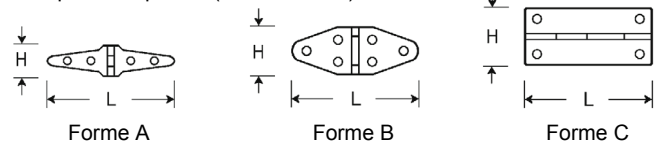

Chaînes miniatures à étais réalisées en laiton.
En longueur d'environ un mètre.

L : longueur du maillon
H : largeur du maillon
D : diamètre du fil.

L	H	D	Référence	Prix
5,3	3,1	0,8	A 5627/28	17,90
6,3	3,4	1,0	A 5627/30	17,90
7,9	4,5	1,3	A 5627/32	19,10
8,9	5,9	1,6	A 5627/35	19,10

CHARNIÈRES

Charnières miniatures réalisées en laiton ou métal aspect laiton.
Prix : prix de 4 pièces (non divisibles).

Forme	H	L	Référence	Prix
A	4	14	A 7809/01	5,50
B	7	19	A 7809/02	5,60
C	9	10	A 7809/03	4,30
C	9	15	A 7809/04	4,50
C	9	20	A 7809/05	4,80
C	12	15	A 7809/06	5,00
C	12	20	A 7809/07	5,40