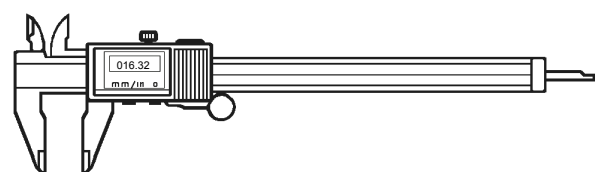

JEU DE CLÉS PLATES À FOURCHE

Ensemble de six clés plates à fourche composé de chacune des clés figurant dans le tableau ci-dessus.
Livré en petit coffret avec couvercle transparent.

Référence : KN / 6 Prix : 59,10

PIED À COULISSE DIGITAL

Pied à coulisse à affichage digital, à doubles becs et jauge de profondeur permettant les mesures de cotes intérieures, extérieures et de profondeur. Zéro flottant par bouton. Résolution : 0,01 mm.
Affichage de la mesure en millimètres ou inches par simple bouton.
Grand écran d'affichage permettant une lecture aisée des valeurs.
Capacité de mesure : 150 mm ou 6 inches. Poids : 150 g.
Livré vérifié, en coffret, avec pile installée et notice.