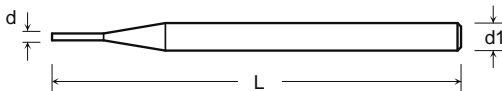

FRAISES DIAMANTÉES

Fraises diamantées en acier inox. Fixation par procédé galvanique spécial, assurant une répartition égale de la couche de diamant naturel. Qualité professionnelle. Fabrication suisse.

FRAISES DIAMANTÉES, FORME BOULE

d	L	d 1	Référence	Prix
0,8	44,5	2,35	FDB 108	8,60
1,0	44,5	2,35	FDB 110	8,60
1,2	44,5	2,35	FDB 112	8,60
1,4	44,5	2,35	FDB 114	8,60
1,6	44,5	2,35	FDB 116	8,60
1,8	44,5	2,35	FDB 118	8,60
2,1	44,5	2,35	FDB 121	8,60

FRAISES DIAMANTÉES, FORME CYLINDRE

d	L	d 1	L diamantée	Référence	Prix
0,9	44,5	2,35	3	FDC 308	8,60
1,4	44,5	2,35	4	FDC 414	8,60
1,4	44,5	2,35	7	FDC 814	11,70

FRAISES DIAMANTÉES

Forme	d	L	d 1	L diamantée	Référence	Prix
A	1,0	44,5	2,35	4	FD.Y	9,40
B	1,2	44,5	2,35	5	FD.F	9,40
C	2,5	44,5	2,35	2,5	FD.L	14,60
D	7,8	44,5	2,35	1,5	FD.R	24,80