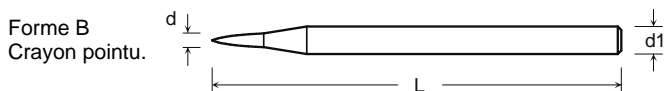

FRAISES DIAMANTÉES, FORME BOULE

d	L	d 1	Référence	Prix
0,8	44,5	2,35	FDB 108	8,60
1,0	44,5	2,35	FDB 110	8,60
1,2	44,5	2,35	FDB 112	8,60
1,4	44,5	2,35	FDB 114	8,60
1,6	44,5	2,35	FDB 116	8,60
1,8	44,5	2,35	FDB 118	8,60
2,1	44,5	2,35	FDB 121	8,60

FRAISES DIAMANTÉES, FORME CYLINDRE

d	L	d 1	L diamantée	Référence	Prix
0,9	44,5	2,35	3	FDC 308	8,60
1,4	44,5	2,35	4	FDC 414	8,60
1,4	44,5	2,35	7	FDC 814	11,70

FRAISES DIAMANTÉES

Forme	d	L	d 1	L diamantée	Référence	Prix
A	1,0	44,5	2,35	4	FD.Y	9,40
B	1,2	44,5	2,35	5	FD.F	9,40
C	2,5	44,5	2,35	2,5	FD.L	14,60
D	7,8	44,5	2,35	1,5	FD.R	24,80