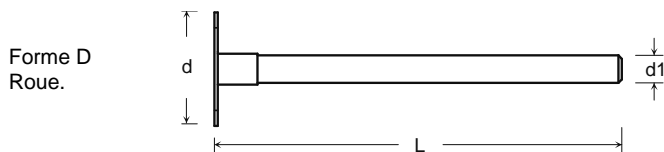

FRAISES DIAMANTÉES, FORME BOULE

d	L	d 1	Référence	Prix
0,8	44,5	2,35	FDB 108	8,60
1,0	44,5	2,35	FDB 110	8,60
1,2	44,5	2,35	FDB 112	8,60
1,4	44,5	2,35	FDB 114	8,60
1,6	44,5	2,35	FDB 116	8,60
1,8	44,5	2,35	FDB 118	8,60
2,1	44,5	2,35	FDB 121	8,60

FRAISES DIAMANTÉES, FORME CYLINDRE

d	L	d 1	L diamantée	Référence	Prix
0,9	44,5	2,35	3	FDC 308	8,60
1,4	44,5	2,35	4	FDC 414	8,60
1,4	44,5	2,35	7	FDC 814	11,70

FRAISES DIAMANTÉES

Forme	d	L	d 1	L diamantée	Référence	Prix
A	1,0	44,5	2,35	4	FD.Y	9,40
B	1,2	44,5	2,35	5	FD.F	9,40
C	2,5	44,5	2,35	2,5	FD.L	14,60
D	7,8	44,5	2,35	1,5	FD.R	24,80