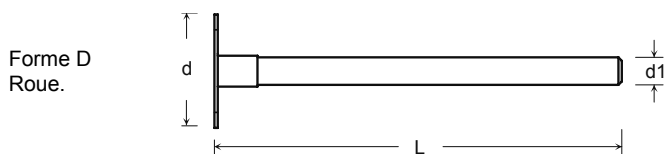

FRAISES DIAMANTÉES

Forme	d	L	d 1	L diamantée	Référence	Prix
A	1,0	44,5	2,35	4	FD.Y	9,40
B	1,2	44,5	2,35	5	FD.F	9,40
C	2,5	44,5	2,35	2,5	FD.L	14,60
D	7,8	44,5	2,35	1,5	FD.R	24,80

ASSORTIMENT DE FRAISES DIAMANTÉES

Assortiment de 10 fraises diamantées, de qualité professionnelle, composé d'une fraise de chaque référence ci-dessous :

FDB 108	FDC 308	FD.Y
FDB 110	FDC 414	FD.F
FDB 112	FDC 814	FD.L
FDB 116		

Référence : FD 10

Prix : 76,30

DISQUES DIAMANTÉS

Disques diamantés montés sur tige de diamètre 2,35 mm. Disques très flexibles ULTRAFLEX. Diamant en grains de 30 µm sur tôle de 0,05 mm. Épaisseur du disque : 0,12 mm. Diamanté des deux côtés. Qualité professionnelle. Fabrication suisse.

Diamètre	Référence	Prix
19	ULF 1219	38,90
22	ULF 1222	38,90

Disques diamantés montés sur tige de diamètre 2,35 mm. Disques flexibles SUPERFLEX. Diamant en grains de 45 µm sur tôle de 0,10mm. Épaisseur du disque : 0,15 mm. Diamanté des deux côtés. Qualité professionnelle. Fabrication suisse.

Diamètre	Référence	Prix
19	SUF 1519	38,90
22	SUF 1522	38,90

Disques diamantés montés sur tige de diamètre 2,35 mm. Disques rigides avec trous. Diamant en grains de 75 µm sur tôle de 0,25mm. Épaisseur du disque : 0,5 mm. Diamanté des deux côtés. Qualité professionnelle. Fabrication suisse.

Diamètre	Référence	Prix
16	STTL 0516	38,90
19	STTL 0519	38,90
22	STTL 0522	41,80

Disques identiques aux modèles ci-dessus, mais sans trous.

Diamètre	Référence	Prix
19	STD 0519	37,70
22	STD 0522	39,40

Roues diamantées montées sur tige de diamètre 2,35 mm. Diamant en grains de 75 µm. Diamantées sur la périphérie. Qualité professionnelle. Fabrication suisse.

Hauteur de tête	Diamètre	Référence	Prix
1,5	10	ROU 15100	33,70
2,0	13	ROU 20130	34,40