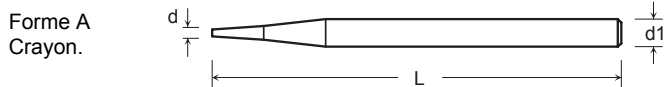

FRAISES DIAMANTÉES

Forme	d	L	d 1	L diamantée	Référence	Prix
A	1,0	44,5	2,35	4	FD.Y	9,40
B	1,2	44,5	2,35	5	FD.F	9,40
C	2,5	44,5	2,35	2,5	FD.L	14,60
D	7,8	44,5	2,35	1,5	FD.R	24,80

ASSORTIMENT DE FRAISES DIAMANTÉES

Assortiment de 10 fraises diamantées, de qualité professionnelle, composé d'une fraise de chaque référence ci-dessous :

FDB 108	FDC 308	FD.Y
FDB 110	FDC 414	FD.F
FDB 112	FDC 814	FD.L
FDB 116		

Référence : FD 10

Prix : 76,30

DISQUES DIAMANTÉS

Disques diamantés montés sur tige de diamètre 2,35 mm. Disques très flexibles ULTRAFLEX. Diamant en grains de 30 µm sur tôle de 0,05 mm. Épaisseur du disque : 0,12 mm. Diamanté des deux côtés. Qualité professionnelle. Fabrication suisse.

Diamètre	Référence	Prix
19	ULF 1219	38,90
22	ULF 1222	38,90

Disques diamantés montés sur tige de diamètre 2,35 mm. Disques flexibles SUPERFLEX. Diamant en grains de 45 µm sur tôle de 0,10mm. Épaisseur du disque : 0,15 mm. Diamanté des deux côtés. Qualité professionnelle. Fabrication suisse.

Diamètre	Référence	Prix
19	SUF 1519	38,90
22	SUF 1522	38,90

Disques diamantés montés sur tige de diamètre 2,35 mm. Disques rigides avec trous. Diamant en grains de 75 µm sur tôle de 0,25mm. Épaisseur du disque : 0,5 mm. Diamanté des deux côtés. Qualité professionnelle. Fabrication suisse.

Diamètre	Référence	Prix
16	STTL 0516	38,90
19	STTL 0519	38,90
22	STTL 0522	41,80

Disques identiques aux modèles ci-dessus, mais sans trous.

Diamètre	Référence	Prix
19	STD 0519	37,70
22	STD 0522	39,40

Roues diamantées montées sur tige de diamètre 2,35 mm. Diamant en grains de 75 µm. Diamantées sur la périphérie. Qualité professionnelle. Fabrication suisse.

Hauteur de tête	Diamètre	Référence	Prix
1,5	10	ROU 15100	33,70
2,0	13	ROU 20130	34,40