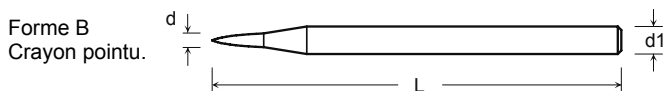

FRAISES DIAMANTÉES

Forme	d	L	d 1	L diamantée	Référence	Prix
A	1,0	44,5	2,35	4	FD.Y	9,40
B	1,2	44,5	2,35	5	FD.F	9,40
C	2,5	44,5	2,35	2,5	FD.L	14,60
D	7,8	44,5	2,35	1,5	FD.R	24,80

ASSORTIMENT DE FRAISES DIAMANTÉES

Assortiment de 10 fraises diamantées, de qualité professionnelle, composé d'une fraise de chaque référence ci-dessous :

FDB 108	FDC 308	FD.Y
FDB 110	FDC 414	FD.F
FDB 112	FDC 814	FD.L
FDB 116		

Référence : FD 10

Prix : 76,30

DISQUES DIAMANTÉS

Disques diamantés montés sur tige de diamètre 2,35 mm. Disques très flexibles ULTRAFLEX. Diamant en grains de 30 µm sur tôle de 0,05 mm. Épaisseur du disque : 0,12 mm. Diamanté des deux côtés. Qualité professionnelle. Fabrication suisse.

Diamètre	Référence	Prix
19	ULF 1219	38,90
22	ULF 1222	38,90

Disques diamantés montés sur tige de diamètre 2,35 mm. Disques flexibles SUPERFLEX. Diamant en grains de 45 µm sur tôle de 0,10mm. Épaisseur du disque : 0,15 mm. Diamanté des deux côtés. Qualité professionnelle. Fabrication suisse.

Diamètre	Référence	Prix
19	SUF 1519	38,90
22	SUF 1522	38,90

Disques diamantés montés sur tige de diamètre 2,35 mm. Disques rigides avec trous. Diamant en grains de 75 µm sur tôle de 0,25mm. Épaisseur du disque : 0,5 mm. Diamanté des deux côtés. Qualité professionnelle. Fabrication suisse.

Diamètre	Référence	Prix
16	STTL 0516	38,90
19	STTL 0519	38,90
22	STTL 0522	41,80

Disques identiques aux modèles ci-dessus, mais sans trous.

Diamètre	Référence	Prix
19	STD 0519	37,70
22	STD 0522	39,40

Roues diamantées montées sur tige de diamètre 2,35 mm. Diamant en grains de 75 µm. Diamantées sur la périphérie. Qualité professionnelle. Fabrication suisse.

Hauteur de tête	Diamètre	Référence	Prix
1,5	10	ROU 15100	33,70
2,0	13	ROU 20130	34,40