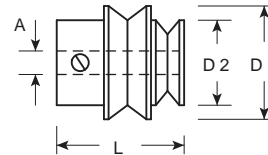

ENROULEURS MINIATURES

Enrouleurs de cordage réalisés en métal nickelé. Deux gorges. Livrés avec vis de blocage.

A	L	D 1	D 2	Référence	Prix
1,5	10	8	5	A 5843/15	4,60
2,0	12	10	7	A 5843/22	4,90
2,5	12	10	7	A 5843/25	5,10
3,0	13	12	9	A 5843/33	5,40
4,0	13	12	9	A 5843/40	5,50
5,0	13	12	9	A 5843/50	5,60