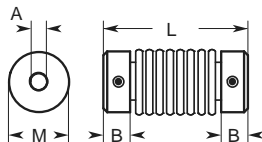

JOINT DE CARDAN

Cardan composé d'une articulation centrale réalisée en matière plastique dure, pivotant autour d'un croisillon central en laiton massif. À chaque extrémité de l'articulation vient s'emboîter en force un insert en laiton massif alésé au diamètre choisi. Longueur de l'articulation : 30 mm. Diamètre extérieur : 13 mm.

L'articulation seule Référence : **A 7035/80** Prix : **8,30**

Insert en laiton massif pour articulation référence A 7035/80, fourni avec vis de blocage de l'arbre. Prix : prix de la pièce.

Diamètre d'alésage	Référence	Prix
2,0	A 7035/92	4,50
3,0	A 7035/94	4,50
4,0	A 7035/95	4,50
5,0	A 7035/96	4,50

Insert comme ci-dessus, mais avec filetage intérieur. Prix : prix de la pièce.

Filetage	Référence	Prix
M 4	A 7035/84	4,50
M 5	A 7035/85	6,00

Insert comme ci-dessus, mais permettant d'accoupler deux articulations. Prix : prix de la pièce.

Prix : prix du sachet de deux pièces. L : longueur approximative.

A	M	B	L	Référence	Prix
2/2	10	5	25	A 7034/17	10,30
2/3	10	5	22	A 7034/11	10,30
2/4	10	5	22	A 7034/13	10,30
3/3	10	5	22	A 7034/15	10,30
3/3	10	5	47	A 7034/45	10,30
3/4	10	5	22	A 7034/16	10,30
4/4	10	5	25	A 7034/22	10,30