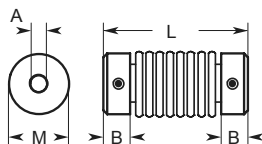

JOINT DE CARDAN

Cardan composé d'une articulation centrale réalisée en matière plastique dure, pivotant autour d'un croisillon central en laiton massif. À chaque extrémité de l'articulation vient s'emboîter en force un insert en laiton massif alésé au diamètre choisi. Longueur de l'articulation : 30 mm. Diamètre extérieur : 13 mm.

L'articulation seule Référence : **A 7035/80** Prix : **8,30**

Insert en laiton massif pour articulation référence A 7035/80, fourni avec vis de blocage de l'arbre. Prix : prix de la pièce.

Diamètre d'alésage	Référence	Prix
2,0	A 7035/92	4,50
3,0	A 7035/94	4,50
4,0	A 7035/95	4,50
5,0	A 7035/96	4,50

Insert comme ci-dessus, mais avec filetage intérieur. Prix : prix de la pièce.

Filetage	Référence	Prix
M 4	A 7035/84	4,50
M 5	A 7035/85	6,00

Insert comme ci-dessus, mais permettant d'accoupler deux articulations. Prix : prix de la pièce.

Prix : prix du sachet de deux pièces. L : longueur approximative.

A	M	B	L	Référence	Prix
2 / 2	10	5	25	A 7034/17	10,30
2 / 3	10	5	22	A 7034/11	10,30
2 / 4	10	5	22	A 7034/13	10,30
3 / 3	10	5	22	A 7034/15	10,30
3 / 3	10	5	47	A 7034/45	10,30
3 / 4	10	5	22	A 7034/16	10,30
4 / 4	10	5	25	A 7034/22	10,30