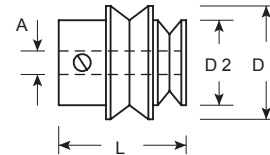

ENROULEURS MINIATURES

Enrouleurs de cordage réalisés en métal nickelé. Deux gorges. Livrés avec vis de blocage.

A	L	D 1	D 2	Référence	Prix
1,5	10	8	5	A 5843/15	4,60
2,0	12	10	7	A 5843/22	4,90
2,5	12	10	7	A 5843/25	5,10
3,0	13	12	9	A 5843/33	5,40
4,0	13	12	9	A 5843/40	5,50
5,0	13	12	9	A 5843/50	5,60