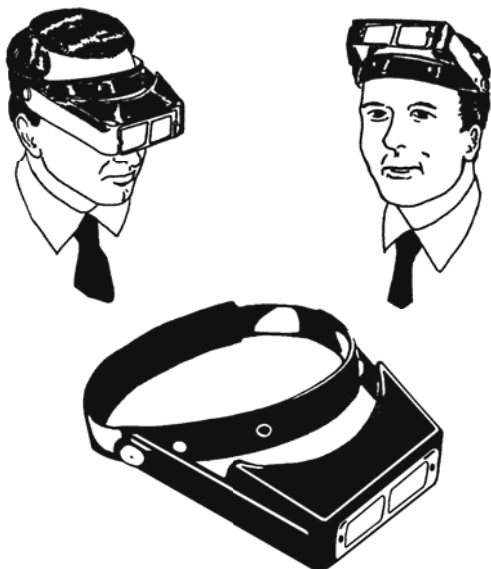

LOUPES BINOCULAIRES

Loupe binoculaire à visière mobile, de première qualité. Serre-tête avec réglage instantané. Face frontale garnie de cuir.
La loupe-visière se lève et s'abaisse à volonté.
Lentilles optiques meulées et polies. Poids : environ 170 grammes.

Grossissement	Distance focale	Référence	Prix
1,5 x	51 cm	OPTIVI 2	83,50
2,0 x	25 cm	OPTIVI 4	83,50
2,5 x	20 cm	OPTIVI 5	83,50
3,5 x	10 cm	OPTIVI 10	91,40

Les loupes binoculaires référence OPTIVI peuvent être complétées par une loupe additionnelle, se fixant sur le côté droit ou gauche de la plaque d'oculaires. Augmentation du grossissement : 2,5 x.

LOUPES POUR LUNETTES

Modèle à fixation rapide et amovible, de construction soignée, résistante et extra légère. Monture et griffes de fixation recouvertes de caoutchouc. Loupe équipée d'un dispositif de centrage vertical par rapport au verre de lunette. Optique de haute qualité. Fabrication suisse.
Disponible pour oeil droit ou pour oeil gauche (à préciser lors de la commande; prix identique).