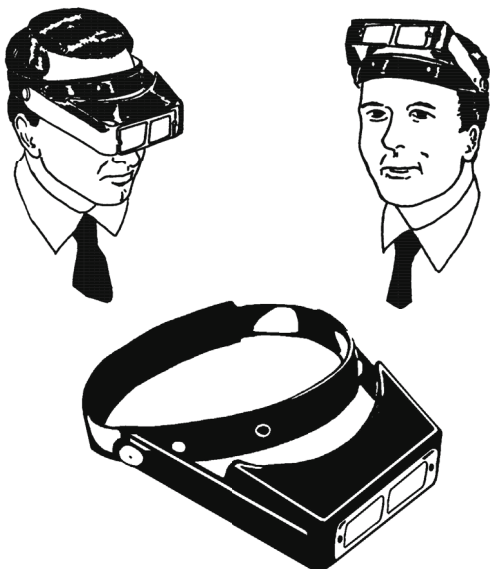

LOUPES BINOCULAIRES

Loupe binoculaire à visière mobile, de première qualité. Serre-tête avec réglage instantané. Face frontale garnie de cuir.
La loupe-visière se lève et s'abaisse à volonté.
Lentilles optiques meulées et polies. Poids : environ 170 grammes.

Grossissement	Distance focale	Référence	Prix
1,5 x	51 cm	OPTIVI 2	83,50
2,0 x	25 cm	OPTIVI 4	83,50
2,5 x	20 cm	OPTIVI 5	83,50
3,5 x	10 cm	OPTIVI 10	91,40

Les loupes binoculaires référence OPTIVI peuvent être complétées par une loupe additionnelle, se fixant sur le côté droit ou gauche de la plaque d'oculaires. Augmentation du grossissement : 2,5 x.

LOUPES POUR LUNETTES

Modèle à fixation rapide et amovible, de construction soignée, résistante et extra légère. Monture et griffes de fixation recouvertes de caoutchouc. Loupe équipée d'un dispositif de centrage vertical par rapport au verre de lunette. Optique de haute qualité. Fabrication suisse.
Disponible pour oeil droit ou pour oeil gauche (à préciser lors de la commande; prix identique).