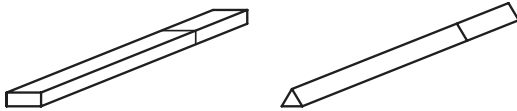

CABRON ABRASIF

Papier émeri collé sur support bois.

Forme rectangulaire. Longueur : 250 mm.

Grain	Dimensions	Référence	Prix
100	18 x 5	CAB.RE 100	2,10
120	18 x 5	CAB.RE 120	2,10
240	18 x 5	CAB.RE 240	2,10
320	18 x 5	CAB.RE 320	2,10
400	18 x 5	CAB.RE 400	2,10
500	18 x 5	CAB.RE 500	2,10
600	18 x 5	CAB.RE 600	2,10

Forme triangulaire. Longueur : 250 mm.

Grain	Dimensions	Référence	Prix
320	10 x 10	CAB.TR 320	2,20
400	10 x 10	CAB.TR 400	2,20
500	10 x 10	CAB.TR 500	2,20
600	10 x 10	CAB.TR 600	2,20

CAPUCHONS ABRASIFS

Ensemble de porte-capuchons et de capuchons abrasifs très maniables et permettant tous travaux de finition aux endroits difficilement accessibles. Porte-capuchons à support caoutchouc assurant un maintien parfait du capuchon abrasif.