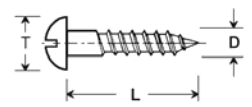

VIS À BOIS, TÊTE FRAISÉE

Qualité courante. **En acier.** Norme DIN 97.
Entièrement filetées sauf VB 326.
Prix : le sachet d'environ 50 pièces.

D	L	T	Référence	Prix
1,4	6	2,7	VB 320	5,50
1,4	8	2,7	VB 321	5,50
1,4	10	2,7	VB 322	5,40
1,4	12	2,7	VB 323	5,40
1,6	8	3	VB 324	4,10
1,6	10	3	VB 325	4,10
1,6	12	3	VB 326	4,10
1,6	16	3	VB 327	4,10
2	8	3,8	VB 328	4,10
2	10	3,8	VB 329	4,10
2	12	3,8	VB 330	4,10
2	16	3,8	VB 331	4,10

En laiton. Entièrement filetées sauf VB 427, VB 430 et VB 431.

D	L	T	Référence	Prix
1,4	6	2,7	VB 420	6,40
1,4	8	2,7	VB 421	6,40
1,4	10	2,7	VB 422	6,40
1,4	12	2,7	VB 423	6,60
1,6	8	3	VB 424	4,40
1,6	10	3	VB 425	4,40
1,6	12	3	VB 426	5,00
1,6	16	3	VB 427	5,60
2	8	3,8	VB 428	4,90
2	10	3,8	VB 429	4,90
2	12	3,8	VB 430	4,90
2	16	3,8	VB 431	5,60

En acier. Entièrement filetées. Prix : le sachet d'environ 100 pièces.

D	L	T	Référence	Prix
0,8	6	1,6	VB 103	10,40
1,4	10	2,5	VB 109	10,40
1,4	15	2,5	VB 112	10,40

VIS À BOIS, TÊTE FRAISÉE BOMBÉE

Qualité courante. **En acier.** Norme DIN 95.
Entièrement filetées sauf VB 366 et 367.
Prix : le sachet d'environ 50 pièces.

D	L	T	Référence	Prix
1,6	8	3	VB 364	4,50
1,6	10	3	VB 365	4,50
1,6	12	3	VB 366	4,50
1,6	16	3	VB 367	4,50
2	10	3,8	VB 369	4,50
2	12	3,8	VB 370	4,50
2	16	3,8	VB 371	4,50

VIS À BOIS, TÊTE RONDE

Qualité courante. **En acier.** Norme DIN 96.
Entièrement filetées sauf VB 346 et VB 350.
Prix : le sachet d'environ 50 pièces.