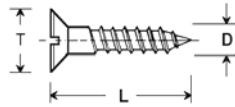

VIS À BOIS, TÊTE FRAISÉE

Qualité courante. **En acier.** Norme DIN 97.
Entièrement filetées sauf VB 326.
Prix : le sachet d'environ 50 pièces.

D	L	T	Référence	Prix
1,4	6	2,7	VB 320	5,50
1,4	8	2,7	VB 321	5,50
1,4	10	2,7	VB 322	5,40
1,4	12	2,7	VB 323	5,40
1,6	8	3	VB 324	4,10
1,6	10	3	VB 325	4,10
1,6	12	3	VB 326	4,10
1,6	16	3	VB 327	4,10
2	8	3,8	VB 328	4,10
2	10	3,8	VB 329	4,10
2	12	3,8	VB 330	4,10
2	16	3,8	VB 331	4,10

En laiton. Entièrement filetées sauf VB 427, VB 430 et VB 431.

D	L	T	Référence	Prix
1,4	6	2,7	VB 420	6,40
1,4	8	2,7	VB 421	6,40
1,4	10	2,7	VB 422	6,40
1,4	12	2,7	VB 423	6,60
1,6	8	3	VB 424	4,40
1,6	10	3	VB 425	4,40
1,6	12	3	VB 426	5,00
1,6	16	3	VB 427	5,60
2	8	3,8	VB 428	4,90
2	10	3,8	VB 429	4,90
2	12	3,8	VB 430	4,90
2	16	3,8	VB 431	5,60

En acier. Entièrement filetées. Prix : le sachet d'environ 100 pièces.

D	L	T	Référence	Prix
0,8	6	1,6	VB 103	10,40
1,4	10	2,5	VB 109	10,40
1,4	15	2,5	VB 112	10,40

VIS À BOIS, TÊTE FRAISÉE BOMBÉE

Qualité courante. **En acier.** Norme DIN 95.
Entièrement filetées sauf VB 366 et 367.
Prix : le sachet d'environ 50 pièces.

D	L	T	Référence	Prix
1,6	8	3	VB 364	4,50
1,6	10	3	VB 365	4,50
1,6	12	3	VB 366	4,50
1,6	16	3	VB 367	4,50
2	10	3,8	VB 369	4,50
2	12	3,8	VB 370	4,50
2	16	3,8	VB 371	4,50

VIS À BOIS, TÊTE RONDE

Qualité courante. **En acier.** Norme DIN 96.
Entièrement filetées sauf VB 346 et VB 350.
Prix : le sachet d'environ 50 pièces.