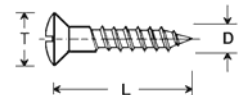

VIS À BOIS, TÊTE FRAISÉE

Qualité courante. **En acier.** Norme DIN 97.
Entièrement filetées sauf VB 326.
Prix : le sachet d'environ 50 pièces.

D	L	T	Référence	Prix
1,4	6	2,7	VB 320	5,50
1,4	8	2,7	VB 321	5,50
1,4	10	2,7	VB 322	5,40
1,4	12	2,7	VB 323	5,40
1,6	8	3	VB 324	4,10
1,6	10	3	VB 325	4,10
1,6	12	3	VB 326	4,10
1,6	16	3	VB 327	4,10
2	8	3,8	VB 328	4,10
2	10	3,8	VB 329	4,10
2	12	3,8	VB 330	4,10
2	16	3,8	VB 331	4,10

D	L	T	Référence	Prix
1,4	6	2,8	VB 340	5,70
1,4	8	2,8	VB 341	5,50
1,4	10	2,8	VB 342	5,40
1,4	12	2,8	VB 343	5,30
1,6	8	3,1	VB 344	4,10
1,6	10	3,1	VB 345	4,10
1,6	12	3,1	VB 346	4,10
1,6	16	3,1	VB 347	4,10
2	8	4	VB 348	4,10
2	10	4	VB 349	4,10
2	12	4	VB 350	4,10
2	16	4	VB 351	4,10

En laiton. Entièrement filetées sauf VB 446.

D	L	T	Référence	Prix
1,4	6	2,8	VB 440	6,90
1,4	8	2,8	VB 441	6,90
1,4	10	2,8	VB 442	6,90
1,4	12	2,8	VB 443	7,00
1,6	8	3,2	VB 444	4,70
1,6	10	3,2	VB 445	4,70
1,6	12	3,2	VB 446	4,90
1,6	16	3,2	VB 447	6,20
2	8	4	VB 448	5,40
2	10	4	VB 449	5,40
2	12	4	VB 450	5,40
2	16	4	VB 451	6,20

VIS À BOIS, TÊTE FRAISÉE BOMBÉE

Qualité courante.

En laiton. Norme DIN 95.

Entièrement filetées sauf VB 468, 471, et 472.

Prix : le sachet d'environ 50 pièces.

D	L	T	Référence	Prix
1,6	8	3	VB 464	4,50
1,6	10	3	VB 465	4,50
1,6	12	3	VB 466	4,50
1,6	16	3	VB 467	5,70
2	8	3,8	VB 468	4,90
2	10	3,8	VB 469	4,90
2	12	3,8	VB 470	4,90
2	16	3,8	VB 471	5,70
2	20	3,8	VB 472	5,90