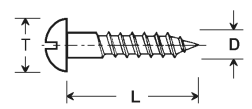

## VIS À BOIS, TÊTE FRAISÉE

Qualité courante. **En acier.** Norme DIN 97.  
Entièrement filetées sauf VB 326.  
Prix : le sachet d'environ 50 pièces.

D	L	T	Référence	Prix
1,4	6	2,7	VB 320	5,50
1,4	8	2,7	VB 321	5,50
1,4	10	2,7	VB 322	5,40
1,4	12	2,7	VB 323	5,40
1,6	8	3	VB 324	4,10
1,6	10	3	VB 325	4,10
1,6	12	3	VB 326	4,10
1,6	16	3	VB 327	4,10
2	8	3,8	VB 328	4,10
2	10	3,8	VB 329	4,10
2	12	3,8	VB 330	4,10
2	16	3,8	VB 331	4,10

**En acier.** Entièrement filetées. Prix : le sachet d'environ 100 pièces.

D	L	T	Référence	Prix
0,8	6	1,6	VB 103	10,40
1,4	10	2,5	VB 109	10,40
1,4	15	2,5	VB 112	10,40

## VIS À BOIS, TÊTE FRAISÉE BOMBÉE

Qualité courante. **En acier.** Norme DIN 95.  
Entièrement filetées sauf VB 366 et 367.  
Prix : le sachet d'environ 50 pièces.

D	L	T	Référence	Prix
1,6	8	3	VB 364	4,50
1,6	10	3	VB 365	4,50
1,6	12	3	VB 366	4,50
1,6	16	3	VB 367	4,50
2	10	3,8	VB 369	4,50
2	12	3,8	VB 370	4,50
2	16	3,8	VB 371	4,50

## VIS À BOIS, TÊTE RONDE

Qualité courante. **En acier.** Norme DIN 96.  
Entièrement filetées sauf VB 346 et VB 350.  
Prix : le sachet d'environ 50 pièces.

D	L	T	Référence	Prix
1,4	6	2,8	VB 340	5,70
1,4	8	2,8	VB 341	5,50
1,4	10	2,8	VB 342	5,40
1,4	12	2,8	VB 343	5,30
1,6	8	3,1	VB 344	4,10
1,6	10	3,1	VB 345	4,10
1,6	12	3,1	VB 346	4,10
1,6	16	3,1	VB 347	4,10
2	8	4	VB 348	4,10
2	10	4	VB 349	4,10
2	12	4	VB 350	4,10
2	16	4	VB 351	4,10