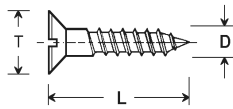

## VIS À BOIS, TÊTE FRAISÉE

Qualité courante. **En acier.** Norme DIN 97.  
Entièrement filetées sauf VB 326.  
Prix : le sachet d'environ 50 pièces.

D	L	T	Référence	Prix
1,4	6	2,7	VB 320	5,50
1,4	8	2,7	VB 321	5,50
1,4	10	2,7	VB 322	5,40
1,4	12	2,7	VB 323	5,40
1,6	8	3	VB 324	4,10
1,6	10	3	VB 325	4,10
1,6	12	3	VB 326	4,10
1,6	16	3	VB 327	4,10
2	8	3,8	VB 328	4,10
2	10	3,8	VB 329	4,10
2	12	3,8	VB 330	4,10
2	16	3,8	VB 331	4,10

**En laiton.** Entièrement filetées sauf VB 427, VB 430 et VB 431.

D	L	T	Référence	Prix
1,4	6	2,7	VB 420	6,40
1,4	8	2,7	VB 421	6,40
1,4	10	2,7	VB 422	6,40
1,4	12	2,7	VB 423	6,60
1,6	8	3	VB 424	4,40
1,6	10	3	VB 425	4,40
1,6	12	3	VB 426	5,00
1,6	16	3	VB 427	5,60
2	8	3,8	VB 428	4,90
2	10	3,8	VB 429	4,90
2	12	3,8	VB 430	4,90
2	16	3,8	VB 431	5,60

## VIS À BOIS, TÊTE FRAISÉE BOMBÉE

Qualité courante. **En acier.** Norme DIN 95.  
Entièrement filetées sauf VB 366 et 367.  
Prix : le sachet d'environ 50 pièces.

D	L	T	Référence	Prix
1,6	8	3	VB 364	4,50
1,6	10	3	VB 365	4,50
1,6	12	3	VB 366	4,50
1,6	16	3	VB 367	4,50
2	10	3,8	VB 369	4,50
2	12	3,8	VB 370	4,50
2	16	3,8	VB 371	4,50

## VIS À BOIS, TÊTE RONDE

Qualité courante. **En acier.** Norme DIN 96.  
Entièrement filetées sauf VB 346 et VB 350.  
Prix : le sachet d'environ 50 pièces.

D	L	T	Référence	Prix
1,4	6	2,8	VB 340	5,70
1,4	8	2,8	VB 341	5,50
1,4	10	2,8	VB 342	5,40
1,4	12	2,8	VB 343	5,30
1,6	8	3,1	VB 344	4,10
1,6	10	3,1	VB 345	4,10
1,6	12	3,1	VB 346	4,10
1,6	16	3,1	VB 347	4,10
2	8	4	VB 348	4,10
2	10	4	VB 349	4,10
2	12	4	VB 350	4,10
2	16	4	VB 351	4,10