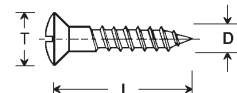

## VIS À BOIS, TÊTE FRAISÉE

Qualité courante. **En acier.** Norme DIN 97.  
Entièrement filetées sauf VB 326.  
Prix : le sachet d'environ 50 pièces.

D	L	T	Référence	Prix
1,4	6	2,7	VB 320	5,50
1,4	8	2,7	VB 321	5,50
1,4	10	2,7	VB 322	5,40
1,4	12	2,7	VB 323	5,40
1,6	8	3	VB 324	4,10
1,6	10	3	VB 325	4,10
1,6	12	3	VB 326	4,10
1,6	16	3	VB 327	4,10
2	8	3,8	VB 328	4,10
2	10	3,8	VB 329	4,10
2	12	3,8	VB 330	4,10
2	16	3,8	VB 331	4,10

## VIS À BOIS, TÊTE RONDE

Qualité courante. **En acier.** Norme DIN 96.  
Entièrement filetées sauf VB 346 et VB 350.  
Prix : le sachet d'environ 50 pièces.

D	L	T	Référence	Prix
1,4	6	2,8	VB 340	5,70
1,4	8	2,8	VB 341	5,50
1,4	10	2,8	VB 342	5,40
1,4	12	2,8	VB 343	5,30
1,6	8	3,1	VB 344	4,10
1,6	10	3,1	VB 345	4,10
1,6	12	3,1	VB 346	4,10
1,6	16	3,1	VB 347	4,10
2	8	4	VB 348	4,10
2	10	4	VB 349	4,10
2	12	4	VB 350	4,10
2	16	4	VB 351	4,10

**En laiton.** Entièrement filetées sauf VB 446.

D	L	T	Référence	Prix
1,4	6	2,8	VB 440	6,90
1,4	8	2,8	VB 441	6,90
1,4	10	2,8	VB 442	6,90
1,4	12	2,8	VB 443	7,00
1,6	8	3,2	VB 444	4,70
1,6	10	3,2	VB 445	4,70
1,6	12	3,2	VB 446	4,90
1,6	16	3,2	VB 447	6,20
2	8	4	VB 448	5,40
2	10	4	VB 449	5,40
2	12	4	VB 450	5,40
2	16	4	VB 451	6,20

## VIS À BOIS, TÊTE FRAISÉE BOMBÉE

Qualité courante.

En laiton. Norme DIN 95.

Entièrement filetées sauf VB 468, 471, et 472.

Prix : le sachet d'environ 50 pièces.

D	L	T	Référence	Prix
1,6	8	3	VB 464	4,50
1,6	10	3	VB 465	4,50
1,6	12	3	VB 466	4,50
1,6	16	3	VB 467	5,70
2	8	3,8	VB 468	4,90
2	10	3,8	VB 469	4,90
2	12	3,8	VB 470	4,90
2	16	3,8	VB 471	5,70
2	20	3,8	VB 472	5,90