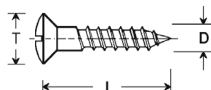

## VIS À BOIS, TÊTE FRAISÉE

Qualité courante. **En acier.** Norme DIN 97.  
Entièrement filetées sauf VB 326.  
Prix : le sachet d'environ 50 pièces.

D	L	T	Référence	Prix
1,4	6	2,7	VB 320	5,50
1,4	8	2,7	VB 321	5,50
1,4	10	2,7	VB 322	5,40
1,4	12	2,7	VB 323	5,40
1,6	8	3	VB 324	4,10
1,6	10	3	VB 325	4,10
1,6	12	3	VB 326	4,10
1,6	16	3	VB 327	4,10
2	8	3,8	VB 328	4,10
2	10	3,8	VB 329	4,10
2	12	3,8	VB 330	4,10
2	16	3,8	VB 331	4,10

**En laiton.** Entièrement filetées sauf VB 427, VB 430 et VB 431.

D	L	T	Référence	Prix
1,4	6	2,7	VB 420	6,40
1,4	8	2,7	VB 421	6,40
1,4	10	2,7	VB 422	6,40
1,4	12	2,7	VB 423	6,60
1,6	8	3	VB 424	4,40
1,6	10	3	VB 425	4,40
1,6	12	3	VB 426	5,00
1,6	16	3	VB 427	5,60
2	8	3,8	VB 428	4,90
2	10	3,8	VB 429	4,90
2	12	3,8	VB 430	4,90
2	16	3,8	VB 431	5,60

**En acier.** Entièrement filetées. Prix : le sachet d'environ 100 pièces.

D	L	T	Référence	Prix
0,8	6	1,6	VB 103	10,40
1,4	10	2,5	VB 109	10,40
1,4	15	2,5	VB 112	10,40

## VIS À BOIS, TÊTE FRAISÉE BOMBÉE

Qualité courante. **En acier.** Norme DIN 95.  
Entièrement filetées sauf VB 366 et 367.  
Prix : le sachet d'environ 50 pièces.

D	L	T	Référence	Prix
1,6	8	3	VB 364	4,50
1,6	10	3	VB 365	4,50
1,6	12	3	VB 366	4,50
1,6	16	3	VB 367	4,50
2	10	3,8	VB 369	4,50
2	12	3,8	VB 370	4,50
2	16	3,8	VB 371	4,50