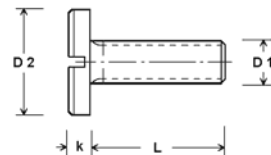

Norme DIN 934. Filetage métrique.
Réalisés en Nylon 6/6.
Prix : prix de 20 pièces (non divisibles).

Cote	Référence	Prix
M 2	VN 354	5,90
M 2,5	VN 355	6,10
M 3	VN 356	8,30

RONDELLES NYLON

Réalisées en Nylon 6/6. Épaisseur 0,8 mm.
Prix : prix de 20 pièces (non divisibles).

D 1	D 2	Référence	Prix
2,2	4,8	VN 364	2,80
2,7	5,5	VN 365	3,20
3,2	7,9	VN 366	5,20

VIS SPÉCIALES À TÊTE CYLINDRIQUE

Vis spéciales à tête cylindrique. Avec fente.
Avec tête plus étroite que celle des vis normalisées DIN 84.
Norme DIN 920. Décolletées. Filetage métrique.

ACIER. Prix : prix de 20 pièces (non divisibles).

D 1	L	D 2	k	Référence	Prix
M 1,6	4	2,3	1,0	V 238	6,20
M 1,6	8	2,3	1,0	V 239	7,30
M 2	8	2,8	1,2	V 240	5,80
M 2	12	2,8	1,2	V 241	7,10
M 2,5	8	3,5	1,5	V 242	5,90
M 2,5	12	3,5	1,5	V 243	7,30
M 3	8	4	1,8	V 244	6,00
M 3	16	4	1,8	V 245	9,70

Vis spéciales à tête cylindrique. Avec fente.
Avec tête plus large que celle des vis normalisées DIN 84.
Norme DIN 921. Décolletées. Filetage métrique.

ACIER. Prix : prix de 20 pièces (non divisibles).