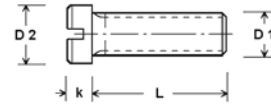

VIS NYLON À TÊTE FRAISÉE

Avec fente. Filetage métrique.
Norme DIN 963. Réalisées en Nylon 6/6.
Prix : prix de 20 pièces (non divisibles).

D	L	Référence	Prix
M 3	6	VN 341	5,60
M 3	16	VN 342	5,80

ÉCROUS NYLON 6 PANS

Norme DIN 934. Filetage métrique.
Réalisés en Nylon 6/6.
Prix : prix de 20 pièces (non divisibles).

Cote	Référence	Prix
M 2	VN 354	5,90
M 2,5	VN 355	6,10
M 3	VN 356	8,30

RONDELLES NYLON

Réalisées en Nylon 6/6. Épaisseur 0,8 mm.
Prix : prix de 20 pièces (non divisibles).

D 1	D 2	Référence	Prix
2,2	4,8	VN 364	2,80
2,7	5,5	VN 365	3,20
3,2	7,9	VN 366	5,20

VIS SPÉCIALES À TÊTE CYLINDRIQUE

Vis spéciales à tête cylindrique. Avec fente.
Avec tête plus étroite que celle des vis normalisées DIN 84.
Norme DIN 920. Décolletées. Filetage métrique.

ACIER. Prix : prix de 20 pièces (non divisibles).

D 1	L	D 2	k	Référence	Prix
M 1,6	4	2,3	1,0	V 238	6,20
M 1,6	8	2,3	1,0	V 239	7,30
M 2	8	2,8	1,2	V 240	5,80
M 2	12	2,8	1,2	V 241	7,10
M 2,5	8	3,5	1,5	V 242	5,90
M 2,5	12	3,5	1,5	V 243	7,30
M 3	8	4	1,8	V 244	6,00
M 3	16	4	1,8	V 245	9,70