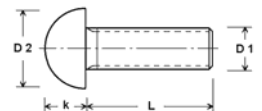

ACIER. Prix : prix de 20 pièces (non divisibles).

D 1	L	D 2	k	Référence	Prix
M 1,6	4	2,3	1,0	V 238	6,20
M 1,6	8	2,3	1,0	V 239	7,30
M 2	8	2,8	1,2	V 240	5,80
M 2	12	2,8	1,2	V 241	7,10
M 2,5	8	3,5	1,5	V 242	5,90
M 2,5	12	3,5	1,5	V 243	7,30
M 3	8	4	1,8	V 244	6,00
M 3	16	4	1,8	V 245	9,70

Vis spéciales à tête cylindrique. Avec fente.
Avec tête plus large que celle des vis normalisées DIN 84.
Norme DIN 921. Décolletées. Filetage métrique.

ACIER. Prix : prix de 20 pièces (non divisibles).

D 1	L	D 2	k	Référence	Prix
M 2	6	6	1,2	V 270	11,80
M 2	10	6	1,2	V 271	13,80
M 2,5	8	7	1,5	V 272	11,60
M 3	8	8	1,8	V 274	12,70

VIS SPÉCIALES À TÊTE RIVET

Vis spéciales à tête mi-ronde,
sans fente.
Décolletées. Filetage métrique.