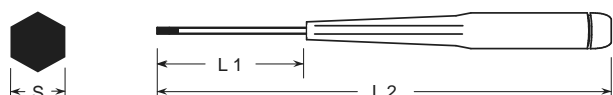

TOURNEVIS 6 PANS, DROITS

S	L 1	L 2	Référence	Prix
0,7	40	120	WH 263.07.40	10,80
0,9	40	120	WH 263.09.40	10,70
1,3	40	120	WH 263.13.40	9,30
1,5	50	145	WH 263.15.50	9,10
2,0	50	145	WH 263.20.50	7,80
2,5	60	170	WH 263.25.60	7,90
3,0	60	170	WH 263.30.60	7,50