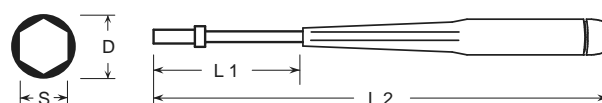

TOURNEVIS CRUCIFORMES PH PHILLIPS

D	L 1	L 2	Référence	Prix
000	40	120	WH 261.000.40	14,80
00	40	120	WH 261.00.40	10,80
0	50	145	WH 261.0.50	8,30
1	60	170	WH 261.1.60	9,80

CLÉS À DOUILLE 6 PANS

S	D	L 1	L 2	Référence	Prix
1,5	2,5	60	140	WH 265.15.60	18,60
1,8	2,9	60	140	WH 265.18.60	17,80
2,0	3,2	60	140	WH 265.20.60	17,60
2,5	4,0	60	155	WH 265.25.60	15,50
3,0	5,0	60	155	WH 265.30.60	15,50
3,2	5,0	60	155	WH 265.32.60	15,50
3,5	5,3	60	155	WH 265.35.60	16,40
4,0	5,5	60	155	WH 265.40.60	16,40
4,5	6,2	60	155	WH 265.45.60	16,80
5,0	6,8	60	155	WH 265.50.60	16,80
5,5	7,6	60	170	WH 265.55.60	16,80