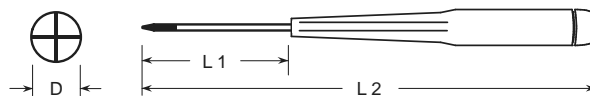

TOURNEVIS CRUCIFORMES PH PHILLIPS

D	L 1	L 2	Référence	Prix
000	40	120	WH 261.000.40	14,80
00	40	120	WH 261.00.40	10,80
0	50	145	WH 261.0.50	8,30
1	60	170	WH 261.1.60	9,80