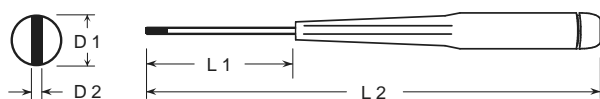

TOURNEVIS DE PRÉCISION

CARACTÉRISTIQUES COMMUNES À TOUS LES MODÈLES :

- manche plastique anti-dérapant, de haute qualité, résistant aux chocs, noir, exempt de cadmium, avec tête pivotante
- lame en acier à haute teneur de chrome vanadium molybdène, entièrement trempée, chromée mat, extrémité teintée
- transmission rapide de petits couples de serrage
- la tête pivotante facilite le guidage du tournevis et permet une rotation rapide
- l'extrémité teintée garantit le respect des tolérances
- fabrication Forêt Noire. Qualité industrie.

TOURNEVIS À FENTE

D 1	D 2	L 1	L 2	Référence	Prix
0,8	0,16	40	120	WH 260.08.40	14,10
1,0	0,18	40	120	WH 260.10.40	11,90
1,2	0,20	40	120	WH 260.12.40	10,70
1,5	0,25	40	120	WH 260.15.40	9,50
1,8	0,30	40	120	WH 260.18.40	9,40
2,0	0,40	40	120	WH 260.20.40	7,90
2,5	0,40	50	145	WH 260.25.50	7,40
3,0	0,50	50	145	WH 260.30.50	7,20
3,5	0,60	60	170	WH 260.35.60	8,30
4,0	0,80	60	170	WH 260.40.60	8,90

TOURNEVIS CRUCIFORMES PH PHILLIPS

D	L 1	L 2	Référence	Prix
000	40	120	WH 261.000.40	14,80
00	40	120	WH 261.00.40	10,80
0	50	145	WH 261.0.50	8,30
1	60	170	WH 261.1.60	9,80

CLÉS À DOUILLE 6 PANS

S	D	L 1	L 2	Référence	Prix
1,5	2,5	60	140	WH 265.15.60	18,60
1,8	2,9	60	140	WH 265.18.60	17,80
2,0	3,2	60	140	WH 265.20.60	17,60
2,5	4,0	60	155	WH 265.25.60	15,50
3,0	5,0	60	155	WH 265.30.60	15,50
3,2	5,0	60	155	WH 265.32.60	15,50
3,5	5,3	60	155	WH 265.35.60	16,40
4,0	5,5	60	155	WH 265.40.60	16,40
4,5	6,2	60	155	WH 265.45.60	16,80
5,0	6,8	60	155	WH 265.50.60	16,80
5,5	7,6	60	170	WH 265.55.60	16,80

TOURNEVIS 6 PANS, À TÊTE SPHÉRIQUE

pour visser avec une inclinaison jusqu'à 30°

S	L 1	L 2	Référence	Prix
1,3	40	120	WH 264.13.40	14,10
1,5	50	145	WH 264.15.50	12,90
2,0	50	145	WH 264.20.50	11,80
2,5	60	170	WH 264.25.60	10,80