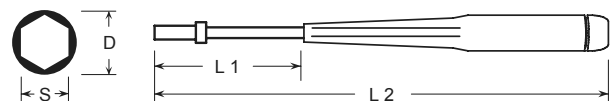

TOURNEVIS 6 PANS, DROITS

S	L 1	L 2	Référence	Prix
0,7	40	120	WH 263.07.40	10,80
0,9	40	120	WH 263.09.40	10,70
1,3	40	120	WH 263.13.40	9,30
1,5	50	145	WH 263.15.50	9,10
2,0	50	145	WH 263.20.50	7,80
2,5	60	170	WH 263.25.60	7,90
3,0	60	170	WH 263.30.60	7,50

TOURNEVIS CRUCIFORMES PH PHILLIPS

D	L 1	L 2	Référence	Prix
000	40	120	WH 261.000.40	14,80
00	40	120	WH 261.00.40	10,80
0	50	145	WH 261.0.50	8,30
1	60	170	WH 261.1.60	9,80

CLÉS À DOUILLE 6 PANS

S	D	L 1	L 2	Référence	Prix
1,5	2,5	60	140	WH 265.15.60	18,60
1,8	2,9	60	140	WH 265.18.60	17,80
2,0	3,2	60	140	WH 265.20.60	17,60
2,5	4,0	60	155	WH 265.25.60	15,50
3,0	5,0	60	155	WH 265.30.60	15,50
3,2	5,0	60	155	WH 265.32.60	15,50
3,5	5,3	60	155	WH 265.35.60	16,40
4,0	5,5	60	155	WH 265.40.60	16,40
4,5	6,2	60	155	WH 265.45.60	16,80
5,0	6,8	60	155	WH 265.50.60	16,80
5,5	7,6	60	170	WH 265.55.60	16,80