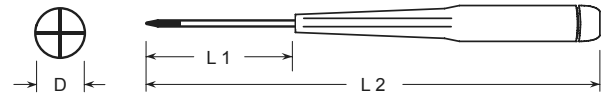

TOURNEVIS CRUCIFORMES PH PHILLIPS

D	L 1	L 2	Référence	Prix
000	40	120	WH 261.000.40	14,80
00	40	120	WH 261.00.40	10,80
0	50	145	WH 261.0.50	8,30
1	60	170	WH 261.1.60	9,80