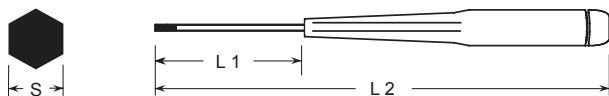

TOURNEVIS 6 PANS, DROITS

S	L 1	L 2	Référence	Prix
0,7	40	120	WH 263.07.40	10,80
0,9	40	120	WH 263.09.40	10,70
1,3	40	120	WH 263.13.40	9,30
1,5	50	145	WH 263.15.50	9,10
2,0	50	145	WH 263.20.50	7,80
2,5	60	170	WH 263.25.60	7,90
3,0	60	170	WH 263.30.60	7,50