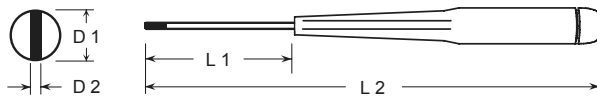

TOURNEVIS DE PRÉCISION

CARACTÉRISTIQUES COMMUNES À TOUS LES MODÈLES :

- manche plastique anti-dérapant, de haute qualité, résistant aux chocs, noir, exempt de cadmium, avec tête pivotante
- lame en acier à haute teneur de chrome vanadium molybdène, entièrement trempée, chromée mat, extrémité teintée
- transmission rapide de petits couples de serrage
- la tête pivotante facilite le guidage du tournevis et permet une rotation rapide
- l'extrémité teintée garantit le respect des tolérances
- fabrication Forêt Noire. Qualité industrie.

TOURNEVIS À FENTE

D 1	D 2	L 1	L 2	Référence	Prix
0,8	0,16	40	120	WH 260.08.40	14,10
1,0	0,18	40	120	WH 260.10.40	11,90
1,2	0,20	40	120	WH 260.12.40	10,70
1,5	0,25	40	120	WH 260.15.40	9,50
1,8	0,30	40	120	WH 260.18.40	9,40
2,0	0,40	40	120	WH 260.20.40	7,90
2,5	0,40	50	145	WH 260.25.50	7,40
3,0	0,50	50	145	WH 260.30.50	7,20
3,5	0,60	60	170	WH 260.35.60	8,30
4,0	0,80	60	170	WH 260.40.60	8,90

TOURNEVIS 6 PANS, À TÊTE SPHÉRIQUE

pour visser avec une inclinaison jusqu'à 30°

S	L 1	L 2	Référence	Prix
1,3	40	120	WH 264.13.40	14,10
1,5	50	145	WH 264.15.50	12,90
2,0	50	145	WH 264.20.50	11,80
2,5	60	170	WH 264.25.60	10,80