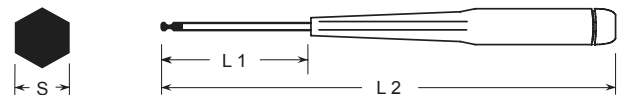

TOURNEVIS CRUCIFORMES PH PHILLIPS

D	L 1	L 2	Référence	Prix
000	40	120	WH 261.000.40	14,80
00	40	120	WH 261.00.40	10,80
0	50	145	WH 261.0.50	8,30
1	60	170	WH 261.1.60	9,80

CLÉS À DOUILLE 6 PANS

S	D	L 1	L 2	Référence	Prix
1,5	2,5	60	140	WH 265.15.60	18,60
1,8	2,9	60	140	WH 265.18.60	17,80
2,0	3,2	60	140	WH 265.20.60	17,60
2,5	4,0	60	155	WH 265.25.60	15,50
3,0	5,0	60	155	WH 265.30.60	15,50
3,2	5,0	60	155	WH 265.32.60	15,50
3,5	5,3	60	155	WH 265.35.60	16,40
4,0	5,5	60	155	WH 265.40.60	16,40
4,5	6,2	60	155	WH 265.45.60	16,80
5,0	6,8	60	155	WH 265.50.60	16,80
5,5	7,6	60	170	WH 265.55.60	16,80

TOURNEVIS 6 PANS, À TÊTE SPHÉRIQUE

pour visser avec une inclinaison jusqu'à 30°

S	L 1	L 2	Référence	Prix
1,3	40	120	WH 264.13.40	14,10
1,5	50	145	WH 264.15.50	12,90
2,0	50	145	WH 264.20.50	11,80
2,5	60	170	WH 264.25.60	10,80