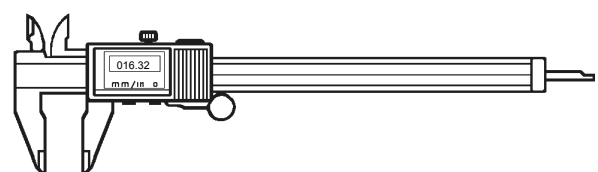

## CLÉS PLATES À FOURCHE

Clés plates miniatures à fourche, réalisées en acier. Finition polie.  
Deux fourches inclinées sauf la référence KN 15 qui ne possède qu'une seule fourche.

Cotes	Longueur	Épaisseur	Référence	Prix
1,5	33	1	KN 15	12,10
2,0 x 2,0	33	1	KN 20	12,60
2,5 x 2,5	36	1,5	KN 25	14,10
3,0 x 3,0	38	1,5	KN 30	14,90
3,5 x 3,5	41	1,5	KN 35	16,60
4,0 x 4,0	46	1,5	KN 40	17,50

## JEU DE CLÉS PLATES À FOURCHE

Ensemble de six clés plates à fourche composé de chacune des clés figurant dans le tableau ci-dessus.  
Livré en petit coffret avec couvercle transparent.

Référence : KN / 6      Prix : 64,80

## PIED À COULISSE DIGITAL

Pied à coulisse à affichage digital, à doubles becs et jauge de profondeur permettant les mesures de cotes intérieures, extérieures et de profondeur. Zéro flottant par bouton. Résolution : 0,01 mm.  
Affichage de la mesure en millimètres ou inches par simple bouton.  
Grand écran d'affichage permettant une lecture aisée des valeurs.  
Capacité de mesure : 150 mm ou 6 inches. Poids : 150 g.  
Livré vérifié, en coffret, avec pile installée et notice.