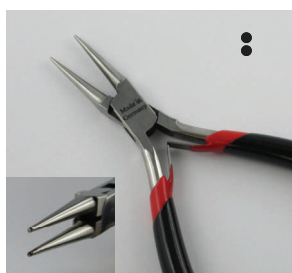

PINCES DE PRÉCISION

Pinces de précision, à poignées isolées.

Réalisation en acier inoxydable finement poli. Toutes les pinces sont équipées de charnières entrepassées garantissant une grande longévité de l'outil.

Fabrication allemande.

PINCE COUPANTE DROITE LATERALE

Référence : PINCE/01

Prix : 25,40

PINCE COUPANTE EN BOUT TETE TENAILLE

Référence : PINCE/02

Prix : 36,10

PINCE À FERMER BECS PLATS NON STRIÉS

Référence : PINCE/03

Prix : 22,00

PINCE À FERMER BECS DEMI-RONDS NON STRIÉS

Référence : PINCE/04

Prix : 22,00

PINCE À FERMER POUR CHAÎNE BECS RONDS

Référence : PINCE/05

Prix : 22,00

PINCE SPECIALE POUR CINTRER

Référence : PINCE/06

Prix : 28,10

PINCE SPECIALE POUR PERCER. Diamètre 1,5 mm

Référence : PINCE/07

Prix : 38,60

PINCE SPECIALE POUR PERCER. Diamètre 2,0 mm

Référence : PINCE/08