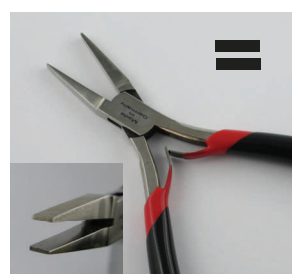

PINCES DE PRÉCISION

Pinces de précision, à poignées isolées.

Réalisation en acier inoxydable finement poli. Toutes les pinces sont équipées de charnières entrepassées garantissant une grande longévité de l'outil.

Le revêtement synthétique spécial des poignées courbées de manière ergonomique permet une grande précision lors de l'utilisation. Toutes les pinces sont munies d'un double ressort d'ouverture permettant une fermeture très progressive de la pince.

Convienent pour usage sur matériaux tendres ainsi que pour métaux tendres tels que le cuivre, le laiton, le maillechort, l'acier doux. Outils de première qualité. Longueur totale environ 120 mm.

Attention, l'usage sur des métaux durs tels que l'acier trempé (corde à piano), certains inox et autres peu causer des dommages à l'outil.

Fabrication allemande.

PINCE COUPANTE DROITE LATERALE

Référence : PINCE/01

Prix : 25,40

PINCE COUPANTE EN BOUT TETE TENAILLE

Référence : PINCE/02

Prix : 36,10

PINCE À FERMER BECS PLATS NON STRIÉS