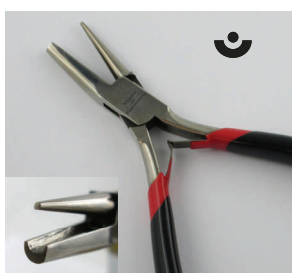

PINCES DE PRÉCISION

Pinces de précision, à poignées isolées.

Réalisation en acier inoxydable finement poli. Toutes les pinces sont équipées de charnières entrepassées garantissant une grande longévité de l'outil.

Fabrication allemande.

PINCE COUPANTE DROITE LATERALE

Référence : PINCE/01

Prix : 25,40

PINCE COUPANTE EN BOUT TETE TENAILLE

Référence : PINCE/02

Prix : 36,10

PINCE À FERMER BECS PLATS NON STRIÉS

Référence : PINCE/03

Prix : 22,00

PINCE À FERMER BECS DEMI-RONDS NON STRIÉS

Référence : PINCE/04

Prix : 22,00

PINCE À FERMER POUR CHAÎNE BECS RONDS

Référence : PINCE/05

Prix : 22,00

PINCE SPECIALE POUR CINTRER

Référence : PINCE/06

Prix : 28,10

PINCE SPECIALE POUR PERCER. Diamètre 1,5 mm

Référence : PINCE/07

Prix : 38,60

PINCE SPECIALE POUR PERCER. Diamètre 2,0 mm

Référence : PINCE/08