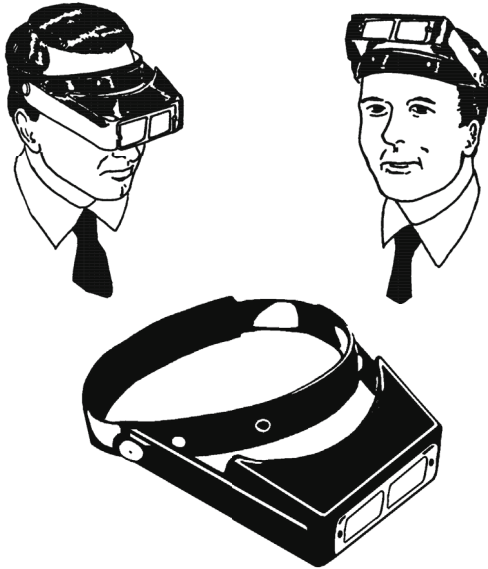

LOUPES BINOCULAIRES

Loupe binoculaire à visière mobile, de première qualité. Serre-tête avec réglage instantané. Face frontale garnie de cuir.
La loupe-visière se lève et s'abaisse à volonté.
Lentilles optiques meulées et polies. Poids : environ 170 grammes.

Grossissement	Distance focale	Référence	Prix
1,5 x	51 cm	OPTIVI 2	96,50
2,0 x	25 cm	OPTIVI 4	96,50
2,5 x	20 cm	OPTIVI 5	96,50
3,5 x	10 cm	OPTIVI 10	105,20

Les loupes binoculaires référence OPTIVI peuvent être complétées par une loupe additionnelle, se fixant sur le côté droit ou gauche de la plaque d'oculaires. Augmentation du grossissement : 2,5 x.

LOUPES POUR LUNETTES

Modèle à fixation rapide et amovible, de construction soignée, résistante et extra légère. Monture et griffes de fixation recouvertes de caoutchouc. Loupe équipée d'un dispositif de centrage vertical par rapport au verre de lunette. Optique de haute qualité. Fabrication suisse.
Disponible pour oeil droit ou pour oeil gauche (à préciser lors de la commande; prix identique).