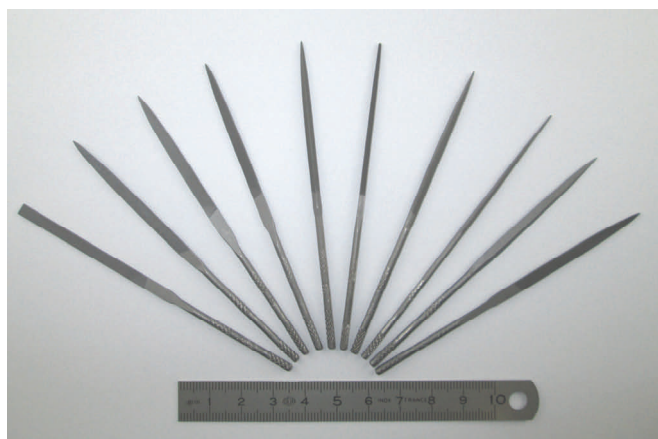

LIMES AIGUILLES MINIATURES

Limes aiguilles de précision, à queue cylindrique. Longueur totale : 100 millimètres, longueur taillée : 45 millimètres.
 Fabriquées à partir d'acier au chrome. Angles vifs et extrémités pointues et taillées. Fabrication suisse. Qualité extra.
 Cotes indiquées : taille incluse et mesurées à mi-longueur de la partie taillée. Taille n° 2 : demi- douce (38 dents au centimètre).
Attention : le manche pour limes aiguilles référence F 21.033 ne convient pas pour les limes aiguilles miniatures.

JEU DE LIMES AIGUILLES MINIATURES

Ensemble de six limes aiguilles miniatures composé des références suivantes :

- 1 x VA 4401/2
- 1 x VA 4402/2
- 1 x VA 4407/2
- 1 x VA 4408/2
- 1 x VA 4410/2
- 1 x VA 4411/2

Livré en coffret.

Référence : VA 4400/6

Prix : 87,20

PILIER 	A : 3,6 B : 0,9		: Référence VA 4401/2	Prix : 14,60
MI-RONDE 	A : 3,9 B : 1,4		: Référence VA 4402/2	Prix : 19,80
COUTEAU 	A : 4,0 B : 1,1		: Référence VA 4405/2	Prix : 18,70
ENTRÉE 	A : 3,4 B : 0,9		: Référence VA 4406/2	Prix : 16,20
TRIANGULAIRE 	A : 2,5		: Référence VA 4407/2	Prix : 15,40
CARRÉE 	A : 1,8		: Référence VA 4408/2	Prix : 16,20
OVALE 	A : 2,8 B : 2,0		: Référence VA 4409/2	Prix : 19,40
RONDE 	A : 2,1		: Référence VA 4410/2	Prix : 14,60
BARRETTE 	A : 3,9 B : 1,5		: Référence VA 4411/2	Prix : 16,20
CROCHET 	A : 3,7 B : 1,0		: Référence VA 4415/2	Prix : 18,60