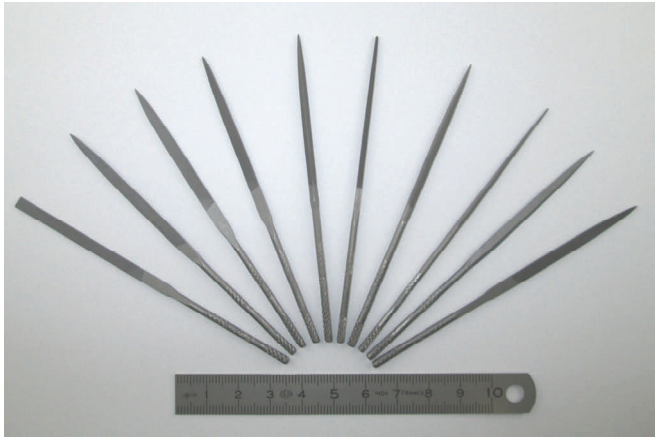

LIMES AIGUILLES MINIATURES

Limes aiguilles de précision, à queue cylindrique. Longueur totale : 100 millimètres, longueur taillée : 45 millimètres.
 Fabriquées à partir d'acier au chrome. Angles vifs et extrémités pointues et taillées. Fabrication suisse. Qualité extra.
 Cotes indiquées : taille incluse et mesurées à mi-longueur de la partie taillée. Taille n° 2 : demi- douce (38 dents au centimètre).
Attention : le manche pour limes aiguilles référence F 21.033 ne convient pas pour les limes aiguilles miniatures.

JEU DE LIMES AIGUILLES MINIATURES

Ensemble de six limes aiguilles miniatures composé des références suivantes :

- 1 x VA 4401/2
- 1 x VA 4402/2
- 1 x VA 4407/2
- 1 x VA 4408/2
- 1 x VA 4410/2
- 1 x VA 4411/2

Livré en coffret.

Référence : VA 4400/6

Prix : 91,80

PILIER 	A : 3,6 B : 0,9		: Référence VA 4401/2	Prix : 15,60
MI-RONDE 	A : 3,9 B : 1,4		: Référence VA 4402/2	Prix : 21,20
COUTEAU 	A : 4,0 B : 1,1		: Référence VA 4405/2	Prix : 20,70
ENTRÉE 	A : 3,4 B : 0,9		: Référence VA 4406/2	Prix : 17,40
TRIANGULAIRE 	A : 2,5		: Référence VA 4407/2	Prix : 17,40
CARRÉE 	A : 1,8		: Référence VA 4408/2	Prix : 17,30
OVALE 	A : 2,8 B : 2,0		: Référence VA 4409/2	Prix : 20,80
RONDE 	A : 2,1		: Référence VA 4410/2	Prix : 15,60
BARRETTE 	A : 3,9 B : 1,5		: Référence VA 4411/2	Prix : 17,40
CROCHET 	A : 3,7 B : 1,0		: Référence VA 4415/2	Prix : 20,60