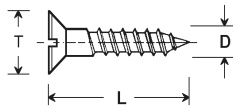

## VIS À BOIS, TÊTE FRAISÉE

Qualité courante. **En acier.** Norme DIN 97.  
Entièrement filetées sauf VB 326.  
Prix : le sachet d'environ 50 pièces.

D	L	T	Référence	Prix
1,4	6	2,7	VB 320	5,90
1,4	8	2,7	VB 321	5,90
1,4	10	2,7	VB 322	5,80
1,4	12	2,7	VB 323	5,80
1,6	8	3	VB 324	4,40
1,6	10	3	VB 325	4,40
1,6	12	3	VB 326	4,40
1,6	16	3	VB 327	4,40
2	8	3,8	VB 328	4,40
2	10	3,8	VB 329	4,40
2	12	3,8	VB 330	4,40
2	16	3,8	VB 331	4,40

**En laiton.** Entièrement filetées sauf VB 427, VB 430 et VB 431.

D	L	T	Référence	Prix
1,4	6	2,7	VB 420	6,90
1,4	8	2,7	VB 421	6,90
1,4	10	2,7	VB 422	6,90
1,4	12	2,7	VB 423	7,10
1,6	8	3	VB 424	4,80
1,6	10	3	VB 425	4,80
1,6	12	3	VB 426	5,40
1,6	16	3	VB 427	6,00
2	8	3,8	VB 428	5,30
2	10	3,8	VB 429	5,30
2	12	3,8	VB 430	5,30
2	16	3,8	VB 431	6,00

## VIS À BOIS, TÊTE FRAISÉE BOMBÉE

Qualité courante. **En acier.** Norme DIN 95.  
Entièrement filetées sauf VB 366 et 367.  
Prix : le sachet d'environ 50 pièces.

D	L	T	Référence	Prix
1,6	8	3	VB 364	4,90
1,6	10	3	VB 365	4,90
1,6	12	3	VB 366	4,90
1,6	16	3	VB 367	4,90
2	10	3,8	VB 369	4,90
2	12	3,8	VB 370	4,90
2	16	3,8	VB 371	4,90

## VIS À BOIS, TÊTE RONDE

Qualité courante. **En acier.** Norme DIN 96.  
Entièrement filetées sauf VB 346 et VB 350.  
Prix : le sachet d'environ 50 pièces.

D	L	T	Référence	Prix
1,4	6	2,8	VB 340	6,20
1,4	8	2,8	VB 341	5,90
1,4	10	2,8	VB 342	5,80
1,4	12	2,8	VB 343	5,70
1,6	8	3,1	VB 344	4,40
1,6	10	3,1	VB 345	4,40
1,6	12	3,1	VB 346	4,40
1,6	16	3,1	VB 347	4,40
2	8	4	VB 348	4,40
2	10	4	VB 349	4,40
2	12	4	VB 350	4,40
2	16	4	VB 351	4,40