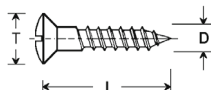

## VIS À BOIS, TÊTE FRAISÉE

Qualité courante. **En acier.** Norme DIN 97.  
Entièrement filetées sauf VB 326.  
Prix : le sachet d'environ 50 pièces.

D	L	T	Référence	Prix
1,4	6	2,7	VB 320	5,90
1,4	8	2,7	VB 321	5,90
1,4	10	2,7	VB 322	5,80
1,4	12	2,7	VB 323	5,80
1,6	8	3	VB 324	4,40
1,6	10	3	VB 325	4,40
1,6	12	3	VB 326	4,40
1,6	16	3	VB 327	4,40
2	8	3,8	VB 328	4,40
2	10	3,8	VB 329	4,40
2	12	3,8	VB 330	4,40
2	16	3,8	VB 331	4,40

**En laiton.** Entièrement filetées sauf VB 427, VB 430 et VB 431.

D	L	T	Référence	Prix
1,4	6	2,7	VB 420	6,90
1,4	8	2,7	VB 421	6,90
1,4	10	2,7	VB 422	6,90
1,4	12	2,7	VB 423	7,10
1,6	8	3	VB 424	4,80
1,6	10	3	VB 425	4,80
1,6	12	3	VB 426	5,40
1,6	16	3	VB 427	6,00
2	8	3,8	VB 428	5,30
2	10	3,8	VB 429	5,30
2	12	3,8	VB 430	5,30
2	16	3,8	VB 431	6,00

**En acier.** Entièrement filetées. Prix : le sachet d'environ 100 pièces.

D	L	T	Référence	Prix
0,8	6	1,6	VB 103	11,20
1,4	10	2,5	VB 109	11,20
1,4	15	2,5	VB 112	11,20

## VIS À BOIS, TÊTE FRAISÉE BOMBÉE

Qualité courante. **En acier.** Norme DIN 95.  
Entièrement filetées sauf VB 366 et 367.  
Prix : le sachet d'environ 50 pièces.

D	L	T	Référence	Prix
1,6	8	3	VB 364	4,90
1,6	10	3	VB 365	4,90
1,6	12	3	VB 366	4,90
1,6	16	3	VB 367	4,90
2	10	3,8	VB 369	4,90
2	12	3,8	VB 370	4,90
2	16	3,8	VB 371	4,90