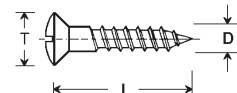

## VIS À BOIS, TÊTE RONDE

Qualité courante. **En acier.** Norme DIN 96.  
Entièrement filetées sauf VB 346 et VB 350.  
Prix : le sachet d'environ 50 pièces.

D	L	T	Référence	Prix
1,4	6	2,8	VB 340	6,20
1,4	8	2,8	VB 341	5,90
1,4	10	2,8	VB 342	5,80
1,4	12	2,8	VB 343	5,70
1,6	8	3,1	VB 344	4,40
1,6	10	3,1	VB 345	4,40
1,6	12	3,1	VB 346	4,40
1,6	16	3,1	VB 347	4,40
2	8	4	VB 348	4,40
2	10	4	VB 349	4,40
2	12	4	VB 350	4,40
2	16	4	VB 351	4,40

**En laiton.** Entièrement filetées sauf VB 446.

D	L	T	Référence	Prix
1,4	6	2,8	VB 440	7,50
1,4	8	2,8	VB 441	7,50
1,4	10	2,8	VB 442	7,50
1,4	12	2,8	VB 443	7,60
1,6	8	3,2	VB 444	5,10
1,6	10	3,2	VB 445	5,10
1,6	12	3,2	VB 446	5,30
1,6	16	3,2	VB 447	6,70
2	8	4	VB 448	5,80
2	10	4	VB 449	5,80
2	12	4	VB 450	5,80
2	16	4	VB 451	6,70

## VIS À BOIS, TÊTE FRAISÉE BOMBÉE

Qualité courante.

En laiton. Norme DIN 95.

Entièrement filetées sauf VB 468, 471, et 472.

Prix : le sachet d'environ 50 pièces.

D	L	T	Référence	Prix
1,6	8	3	VB 464	4,90
1,6	10	3	VB 465	4,90
1,6	12	3	VB 466	4,90
1,6	16	3	VB 467	6,20
2	8	3,8	VB 468	5,30
2	10	3,8	VB 469	5,30
2	12	3,8	VB 470	5,30
2	16	3,8	VB 471	6,20
2	20	3,8	VB 472	6,40