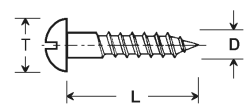

## VIS À BOIS, TÊTE FRAISÉE

Qualité courante. **En acier.** Norme DIN 97.  
Entièrement filetées sauf VB 326.  
Prix : le sachet d'environ 50 pièces.

D	L	T	Référence	Prix
1,4	6	2,7	VB 320	5,90
1,4	8	2,7	VB 321	5,90
1,4	10	2,7	VB 322	5,80
1,4	12	2,7	VB 323	5,80
1,6	8	3	VB 324	4,40
1,6	10	3	VB 325	4,40
1,6	12	3	VB 326	4,40
1,6	16	3	VB 327	4,40
2	8	3,8	VB 328	4,40
2	10	3,8	VB 329	4,40
2	12	3,8	VB 330	4,40
2	16	3,8	VB 331	4,40

**En acier.** Entièrement filetées. Prix : le sachet d'environ 100 pièces.

D	L	T	Référence	Prix
0,8	6	1,6	VB 103	11,20
1,4	10	2,5	VB 109	11,20
1,4	15	2,5	VB 112	11,20

## VIS À BOIS, TÊTE FRAISÉE BOMBÉE

Qualité courante. **En acier.** Norme DIN 95.  
Entièrement filetées sauf VB 366 et 367.  
Prix : le sachet d'environ 50 pièces.

D	L	T	Référence	Prix
1,6	8	3	VB 364	4,90
1,6	10	3	VB 365	4,90
1,6	12	3	VB 366	4,90
1,6	16	3	VB 367	4,90
2	10	3,8	VB 369	4,90
2	12	3,8	VB 370	4,90
2	16	3,8	VB 371	4,90

## VIS À BOIS, TÊTE RONDE

Qualité courante. **En acier.** Norme DIN 96.  
Entièrement filetées sauf VB 346 et VB 350.  
Prix : le sachet d'environ 50 pièces.

D	L	T	Référence	Prix
1,4	6	2,8	VB 340	6,20
1,4	8	2,8	VB 341	5,90
1,4	10	2,8	VB 342	5,80
1,4	12	2,8	VB 343	5,70
1,6	8	3,1	VB 344	4,40
1,6	10	3,1	VB 345	4,40
1,6	12	3,1	VB 346	4,40
1,6	16	3,1	VB 347	4,40
2	8	4	VB 348	4,40
2	10	4	VB 349	4,40
2	12	4	VB 350	4,40
2	16	4	VB 351	4,40